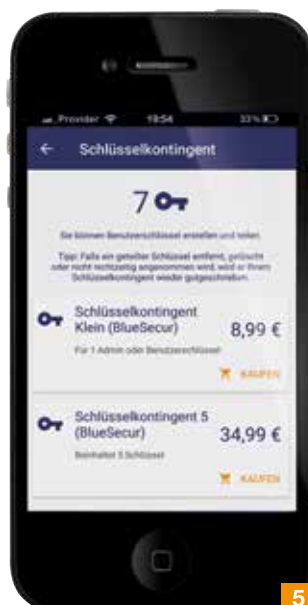

Jednoduchá inštalácia

- stiahnutie aplikácie Hörmann BlueSecur
- skenovanie QR kódu pohonu alebo externého prijímača karty Hörmann BlueSecur **1**
- automatický prenos ovládacích funkcií do smartfónu
- individuálne nastavenie požadovaného rozsahu funkcií používateľom

■ dostupné od 1.3.2019

Komfortná obsluha

- pomocou smartfónu, nie je potrebný ručný vysielač alebo prvok obsluhy
- vlastné nastavenie názvov prijímačov/prístrojov, ako aj názvov ovládacích funkcií **2**
- individuálny výber ovládacích funkcií v závislosti od prijímača alebo pohonu

■ dostupné od 1.3.2019

Individuálna správa používateľov

- vrátane bezplatného používateľského kľúča (s automatickou funkciou správcu) **3**
- dodatočný trvalý používateľský kľúč na prenos do ďalších smartfónov **4**
- jednoducho dostupné prostredníctvom nákupov v rámci aplikácií cez AppStore alebo Google Play **5**
- malá súprava kľúčov za 8,99 € (1 administrátorský alebo používateľský kľúč)
- súprava kľúčov 5 za 34,99 € (5 používateľských kľúčov)

■ dostupné od 1.3.2019