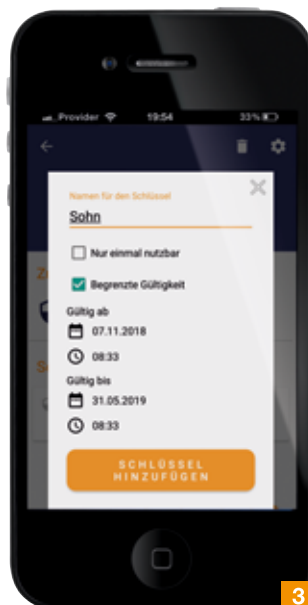

- stiahnutie aplikácie Hörmann BlueSecur
- skenovanie QR kódu pohonu alebo externého prijímača karty Hörmann BlueSecur **1**
- automatický prenos ovládacích funkcií do smartfónu
- individuálne nastavenie požadovaného rozsahu funkcií používateľom

■ dostupné od 1.3.2019

Komfortná obsluha

- pomocou smartfónu, nie je potrebný ručný vysielač alebo prvok obsluhy
- vlastné nastavenie názvov prijímačov/prístrojov, ako aj názvov ovládacích funkcií **2**
- individuálny výber ovládacích funkcií v závislosti od prijímača alebo pohonu

■ dostupné od 1.3.2019

Individuálna správa používateľov

- vrátane bezplatného používateľského kľúča (s automatickou funkciou správcu) **3**
- dodatočný trvalý používateľský kľúč na prenos do ďalších smartfónov **4**
- jednoducho dostupné prostredníctvom nákupov v rámci aplikácií cez AppStore alebo Google Play **5**
- malá súprava kľúčov za 8,99 € (1 administrátorský alebo používateľský kľúč)
- súprava kľúčov 5 za 34,99 € (5 používateľských kľúčov)

■ dostupné od 1.3.2019

Pripojenie HCP zbernice pre externé SmartHome systémy

- na ovládanie pohonov garážových a vjazdových brán prostredníctvom existujúcich Smarthome systémov cez aplikáciu pomocou smartfónu alebo tabletu
- pripojenie Smarthome jednotiek Gateway od rôznych výrobcov prostredníctvom systémového vedenia
- kompatibilné s novou generáciou garážových brán 4 a s mnohými súčasnými pohonmi